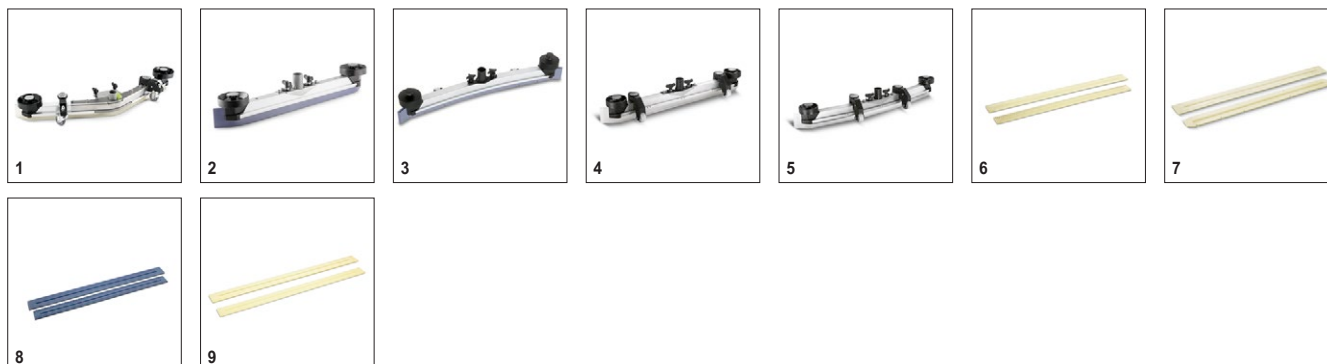

Аксессуары для BD 43/35 C Ep 1.515-401.0

KÄRCHER

		Артикул	Длина	Цвет			Описание	
Всасывающая балка в сборе								
Всасывающая балка	1	4.777-079.0	900 мм	прозрачный	1 шт.			☐
	2	4.777-406.0	850 мм	синий	1 шт.			☐
	3	4.777-416.0	850 мм	синий	1 шт.		Изогнутая всасывающая балка, без опорных роликов. С уплотнительными полосами из мягкого натурального каучука. 850 мм	☐
	4	4.777-401.0	850 мм	прозрачный	1 шт.		Прямая всасывающая балка, с опорными роликами. С маслостойкими уплотнительными полосами из прозрачного полиуретана. 850 мм	☐
	5	4.777-411.0	850 мм	прозрачный	1 шт.		Изогнутая всасывающая балка, с опорными роликами. С маслостойкими уплотнительными полосами из прозрачного полиуретана. 850 мм	☐
Уплотнительные полосы для всасывающих балок								
Резинки для всасывающей балки	6	6.273-207.0	890 мм	прозрачный	2 teilig		Стандартная, с прорезьями, маслостойкая, 890 мм, прозрачная. 2 шт.	☐
	7	6.273-229.0	890 мм	прозрачный	2 teilig		Уплотнительные полосы для всасывающих балок, 890 мм, прозрачные, 2 шт. С прорезьями, маслостойкие, для чувствительных напольных покрытий.	☐
	8	6.273-213.0	890 мм	синий	2 teilig		Стандартная, с прорезьями, из натурального каучука, 890 мм, синяя. 2 шт.	☐
	9	6.273-290.0	890 мм	прозрачный	2 teilig		Без прорезей, маслостойкие, для грубых напольных покрытий.	☐

■ Включено в комплект поставки   □ Доступные аксессуары